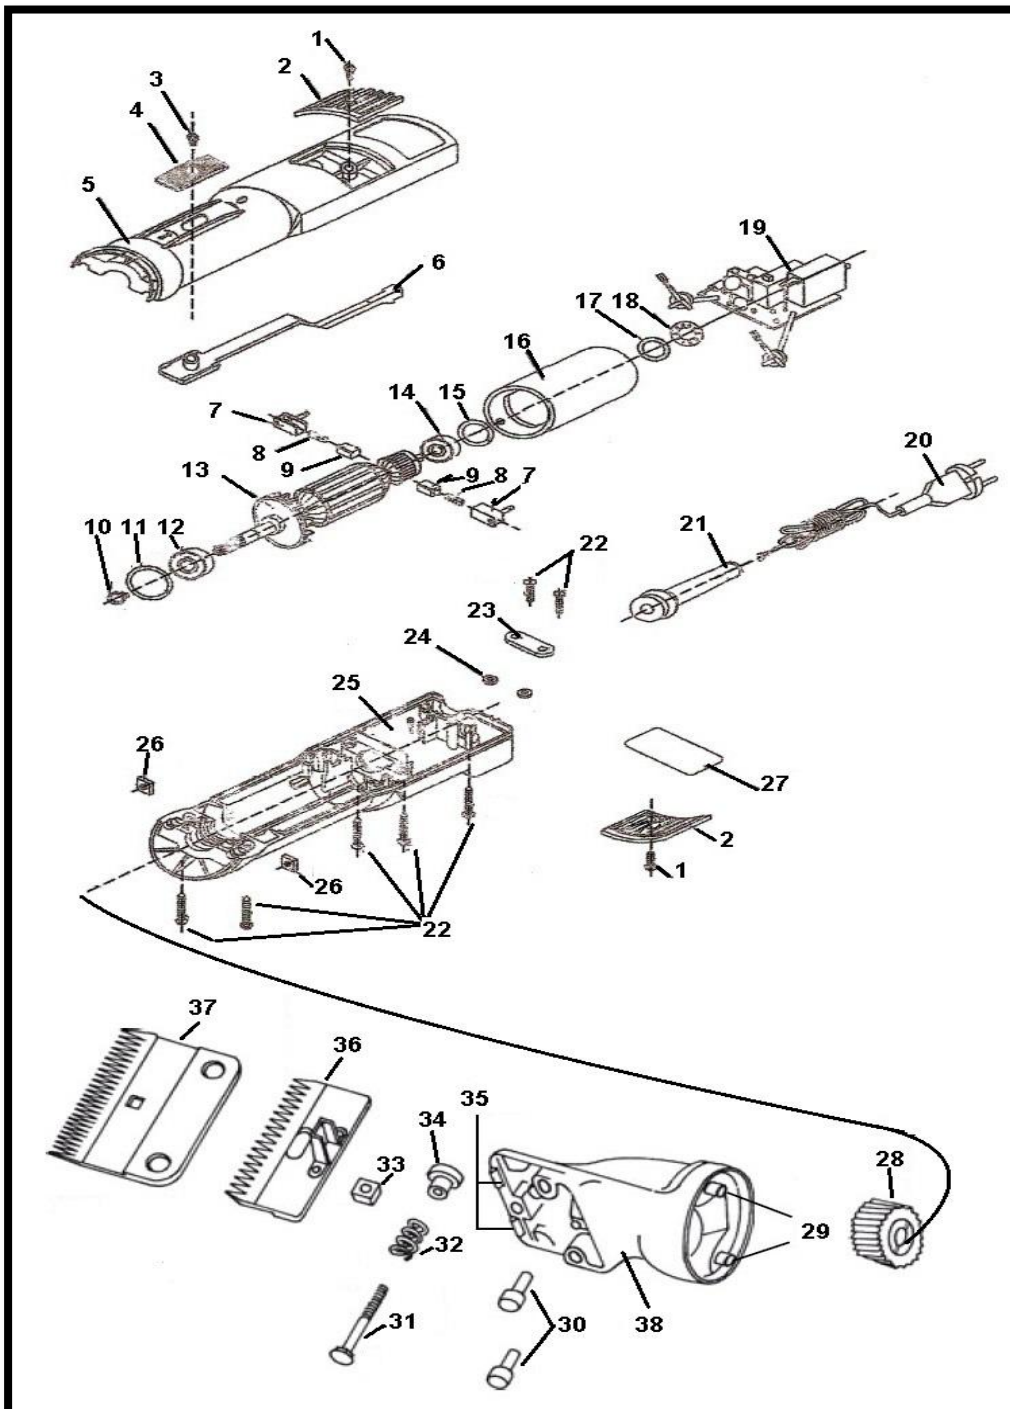

### Hauptner Electric 2000 PLUS

POSITIE	BESTELNR.	OMSCHRIJVING
1	89100970	Schroef voor stofzeef
2	89100960	Stofzeef
3	89100750	Schroef voor schakelknop
4	89500410	Schakelknop
5	89503.14T	Behuizing boven LILA
6	89500670	Hendel
7	89500260	Koolborstelhouder
8 + 9	89500430	Koolborstels met veer
10	89500320	Borgring voor anker
11	89500290	O-ring voor kogellager 608-ZZ
12	87100400	Kogellager 608-ZZ
13	89500720	Anker met lagere
14	88000550	Kogellager 626-ZZ
15	89500310	O-ring voor kogellager 626-ZZ
16	89500550	Stator of veldmagneet
17	89500390	Schrijfje voor anker
18	89100700	Schotelveer
19	89500510	Printplaat
20	89500470	Aansluitkabel
21	89500480	Kabelbeschermer
22	89500490	Schroef voor behuizing
23	89500450	Kabelklem
25	89503.15T	Behuizing onderzijde LILA
26	89900400	Vierkant moer M5
	89503600	Scheerkop compleet met messen
28	89500080	Excenterandwiel
29	89500610	Schroef voor scheerkop aan motor
30	89100030	Kunststof nok voor ondermes
31	86831040	Stelschroef voor mes
32	89500030	Drukveer
33	89500110	Excenterblokje (5 stusk)
34	89500050	Regelmoer
35	86831020	Nok metaal
	89500020	Spiraal spanstif voor nok
36	86833	Bovenmes 17 tands
37	86872	Ondermes 28 tands
38	89500800	Scheerkop compleet zonder messen